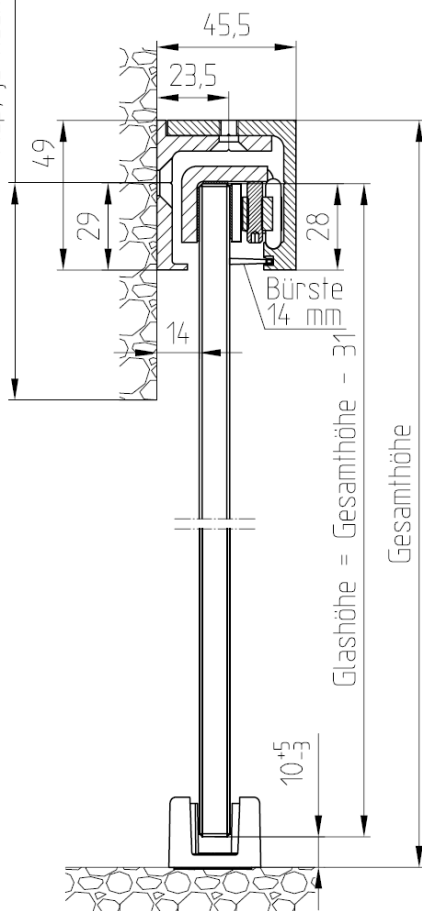

Schiebetürbeschlag-System AGILE 50

Wand- und Deckenmontage

Laufschiene = Glasbreite x 2

A = lichte Breite

Maß, je nach baulichen Gegebenheiten

1:2