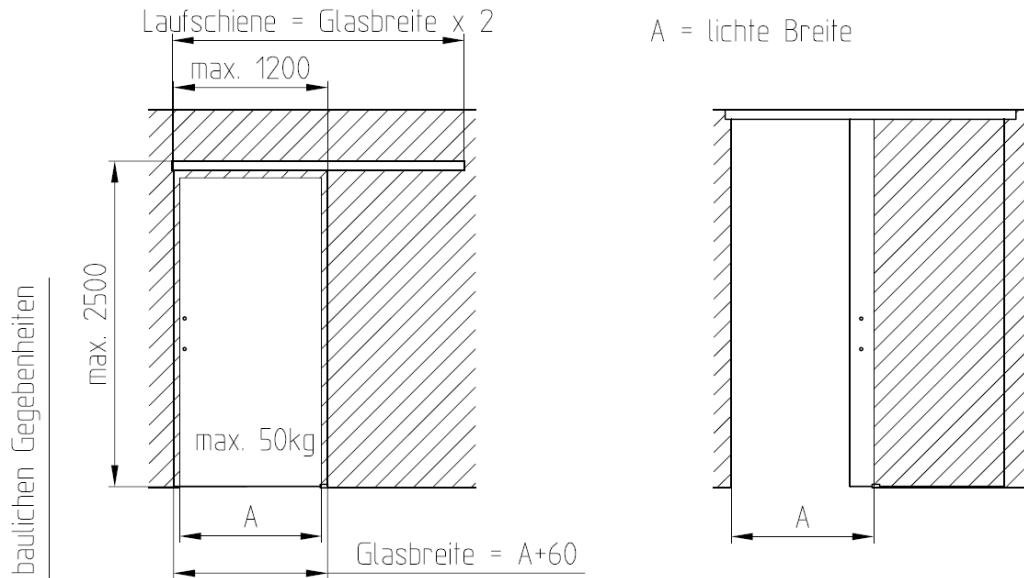

Schiebetürbeschlag-System AGILE 50

Wand- und Deckenmontage

Laufschiene = Glasbreite x 2

A = lichte Breite

Maß, je nach baulichen Gegebenheiten

1:2